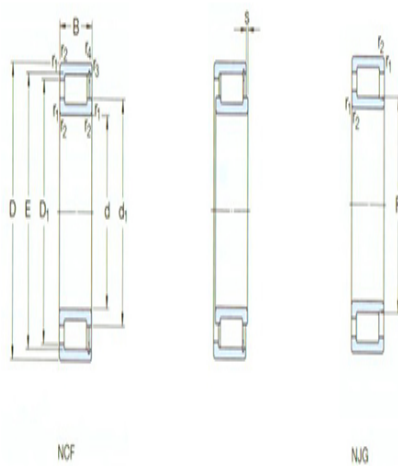

型号: NCF2934CV

基本尺寸mm

d:	170
D:	230
B:	36

基本额定负荷kN

动态 C:	314
静态 Co:	560
疲劳负荷极限 Pu:	60

额定转速r/min

参考转速:	1200
极限转速:	1500
质量:	4.3
型号:	NCF2934CV

尺寸mm

d:	170
d ₁ ~ :	191
D1 ~ :	211
E,F:	218
r _{1,2} 最小:	2
r _{3,4} 最小:	2
s ¹⁾ :	2.5

挡肩及倒角尺寸mm

d _a 最小:	179
d _{as} ²⁾ 建议值:	188
d _b 最大:	-
Da 最大:	221
Db 最大:	221
r _a 最大:	2
r _b 最大:	2