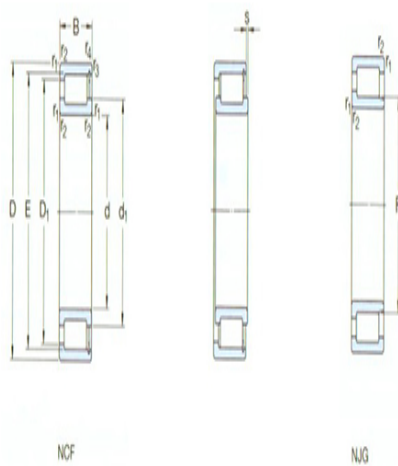

型号: NJG2334VH

基本尺寸mm

d:	170
D:	360
B:	120

基本额定负荷kN

动态 C:	1760
静态 Co:	2450
疲劳负荷极限 Pu:	236

额定转速r/min

参考转速:	700
极限转速:	900
质量:	59.5
型号:	NJG2334VH

尺寸mm

d:	170
d ₁ ~ :	227
D1 ~ :	291
E,F:	203.55
r _{1,2} 最小:	4
r _{3,4} 最小:	-
s ¹⁾ :	7

挡肩及倒角尺寸mm

d _a 最小:	187
d _{as} ²⁾ 建议值:	214
d _b 最大:	200
Da 最大:	343
Db 最大:	-
r _a 最大:	3
r _b 最大:	-