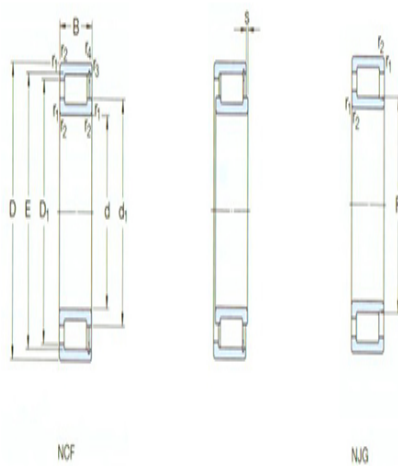

型号: NJG2336VH

基本尺寸mm

d:	180
D:	380
B:	126

基本额定负荷kN

动态 C:	1870
静态 Co:	2650
疲劳负荷极限 Pu:	255

额定转速r/min

参考转速:	670
极限转速:	800
质量:	69.5
型号:	NJG2336VH

尺寸mm

d:	180
d ₁ ~ :	245
D1 ~ :	309
E,F:	221.7
r _{1,2} 最小:	4
r _{3,4} 最小:	-
s ¹⁾ :	8

挡肩及倒角尺寸mm

d _a 最小:	197
d _{as} ²⁾ 建议值:	232
d _b 最大:	216
Da 最大:	363
Db 最大:	-
r _a 最大:	3
r _b 最大:	-