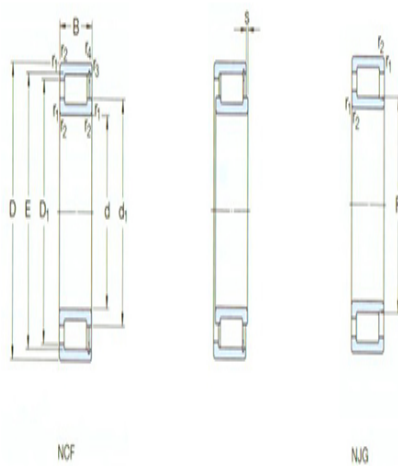

型号: NJG2340VH

基本尺寸mm

d:	200
D:	420
B:	138

基本额定负荷kN

动态 C:	2290
静态 Co:	3200
疲劳负荷极限 Pu:	290

额定转速r/min

参考转速:	600
极限转速:	750
质量:	92
型号:	NJG2340VH

尺寸mm

d:	200
d ₁ ~ :	266
D1 ~ :	342
E,F:	238.6
r _{1,2} 最小:	5
r _{3,4} 最小:	-
s ¹⁾ :	9

挡肩及倒角尺寸mm

d _a 最小:	220
d _{as} ²⁾ 建议值:	252
d _b 最大:	232
Da 最大:	400
Db 最大:	-
r _a 最大:	4
r _b 最大:	-