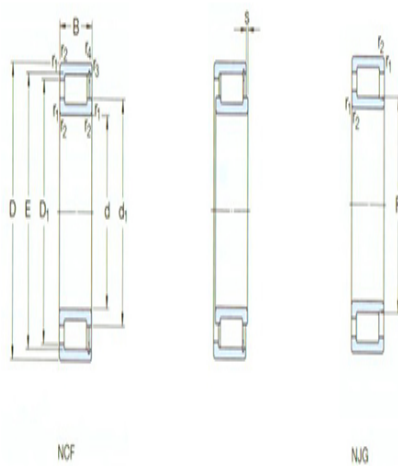

型号: NCF2244V

基本尺寸mm

d:	220
D:	400
B:	108

基本额定负荷kN

动态 C:	1830
静态 Co:	2750
疲劳负荷极限 Pu:	255

额定转速r/min

参考转速:	700
极限转速:	850
质量:	58
型号:	NCF2244V

尺寸mm

d:	220
d ₁ ~ :	277
D1 ~ :	349
E,F:	366
r _{1,2} 最小:	4
r _{3,4} 最小:	4
s ¹⁾ :	8

挡肩及倒角尺寸mm

d _a 最小:	235
d _{as} ²⁾ 建议值:	260
d _b 最大:	-
Da 最大:	385
Db 最大:	385
r _a 最大:	3
r _b 最大:	3