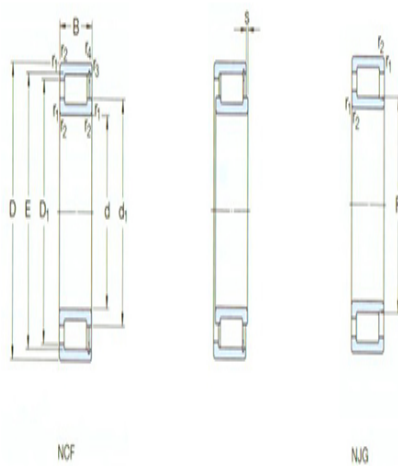

型号: NJG2344VH

基本尺寸mm

d:	220
D:	460
B:	145

基本额定负荷kN

动态 C:	2550
静态 Co:	3550
疲劳负荷极限 Pu:	320

额定转速r/min

参考转速:	530
极限转速:	670
质量:	111
型号:	NJG2344VH

尺寸mm

d:	220
d ₁ ~ :	295
D ₁ ~ :	383
E,F:	266.7
r _{1,2} 最小:	5
r _{3,4} 最小:	-
s ¹⁾ :	10

挡肩及倒角尺寸mm

d _a 最小:	240
d _{as} ²⁾ 建议值:	281
d _b 最大:	260
Da 最大:	440
Db 最大:	-
r _a 最大:	4
r _b 最大:	-