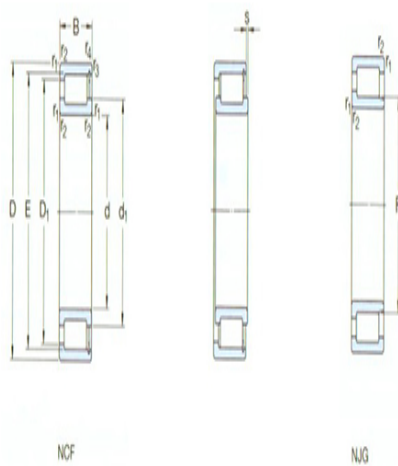

型号: NJG2348VH

基本尺寸mm

d:	240
D:	500
B:	155

基本额定负荷kN

动态 C:	2810
静态 Co:	3900
疲劳负荷极限 Pu:	345

额定转速r/min

参考转速:	500
极限转速:	630
质量:	147
型号:	NJG2348VH

尺寸mm

d:	240
d ₁ ~ :	310
D1 ~ :	403
E,F:	280.6
r _{1,2} 最小:	5
r _{3,4} 最小:	-
s ¹⁾ :	10

挡肩及倒角尺寸mm

d _a 最小:	260
d _{as} ²⁾ 建议值:	295
d _b 最大:	282
Da 最大:	480
Db 最大:	-
r _a 最大:	4
r _b 最大:	--