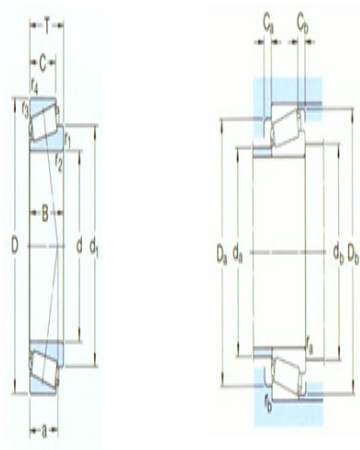

型号: 32206BJ2/QCL7CVA60

6

基本尺寸mm

d:	30
D:	62
T:	21.25

基本额定负荷kN

动态 C:	56
静态 Co:	58.5
疲劳负荷极限 Pu:	6.55

额定转速r/min

参考转速:	9000
极限转速:	11000
质量:	0.3

型号: *32206BJ2/QCL7CVA60
6

ISO335
 尺寸系列 5DC
 (ABMA):

尺寸mm

d:	30
d _{1 ~} :	47.3
B:	20
C:	17
r _{1,2} 最小:	1
r _{3,4} 最小:	1
a:	18

挡肩及倒角尺寸mm

d _a 最大:	36
d _b 最小:	36
Da 最小:	50
Da 最大:	56
Db 最小:	60
Ca 最小:	3
Cb 最小:	4
r _a 最大:	1