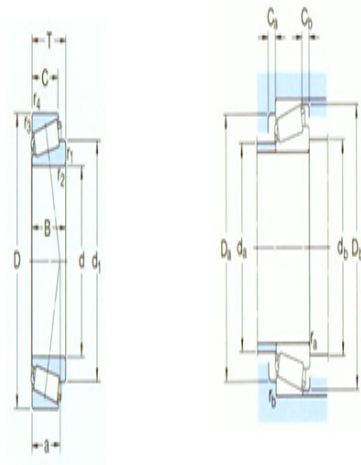

型号: 32210/45BJ2/QVB02

2

基本尺寸mm

d:	45
D:	90
T:	24.75

基本额定负荷kN

动态 C:	95
静态 Co:	104
疲劳负荷极限 Pu:	12.2

额定转速r/min

参考转速:	6000
极限转速:	8000
质量:	0.65

型号: *32210/45BJ2/QVB02
2

ISO335
 尺寸系列 -
 (ABMA):

尺寸mm

d:	45
d ₁ ~ :	68.5
B:	23
C:	19
r _{1,2} 最小:	1.5
r _{3,4} 最小:	0.3
a:	21

挡肩及倒角尺寸mm

d _a 最大:	58
d _b 最小:	52
Da 最小:	78
Da 最大:	87
Db 最小:	85
Ca 最小:	3
Cb 最小:	5.5
r _a 最大:	1.5