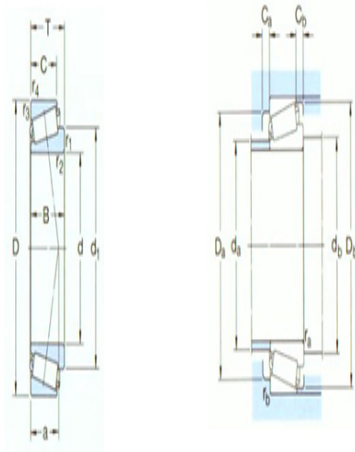

型号: 32313BJ2/QU4CL7CVQ26

7

基本尺寸mm

d:	65
D:	140
T:	51

基本额定负荷kN

动态 C:	285
静态 Co:	345
疲劳负荷极限 Pu:	40.5

额定转速r/min

参考转速:	3600
极限转速:	4800
质量:	3.35

型号: *32313BJ2/QU4CL7CVQ267

ISO335
 尺寸系列 5GD
 (ABMA):

尺寸mm

d:	65
d ₁ ~ :	105
B:	48
C:	39
r _{1,2} 最小:	3
r _{3,4} 最小:	2.5
a:	41

挡肩及倒角尺寸mm

d _a 最大:	79
d _b 最小:	77
Da 最小:	107
Da 最大:	128
Db 最小:	131
Ca 最小:	6
Cb 最小:	12
r _a 最大:	2.5