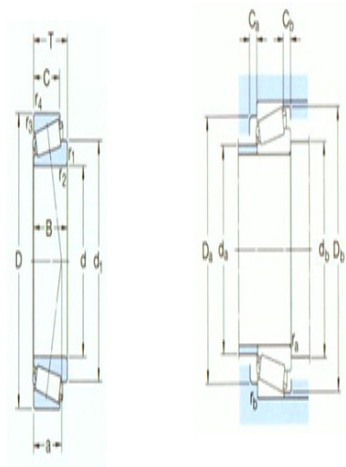

**型号: T3FE075/QVB481**

**基本尺寸mm**

d:	75
D:	145
T:	52

**基本额定负荷kN**

动态 C:	297
静态 Co:	450
疲劳负荷极限 Pu:	51

**额定转速r/min**

参考转速:	3400
极限转速:	4800
质量:	3.95
型号:	T3FE075/QVB481
	1
ISO335 尺寸系列 (ABMA):	3FE

**尺寸mm**

d:	75
d <sub>1</sub> ~:	111
B:	51
C:	43
r <sub>1,2</sub> 最小:	5
r <sub>3,4</sub> 最小:	3
a:	39

**挡肩及倒角尺寸mm**

d <sub>a</sub> 最大:	88
d <sub>b</sub> 最小:	95
Da 最小:	117
Da 最大:	131
Db 最小:	138
Ca 最小:	7
Cb 最小:	9
r <sub>a</sub> 最大:	4
r <sub>b</sub> 最大:	2.5