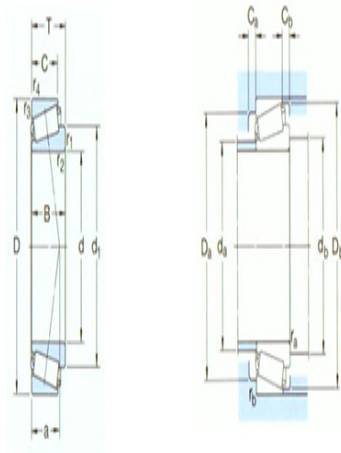

型号: 30317J2

基本尺寸mm

d:	85
D:	180
T:	44.5

基本额定负荷kN

动态 C:	303
静态 Co:	365
疲劳负荷极限 Pu:	40.5

额定转速r/min

参考转速:	2800
极限转速:	4000
质量:	4.85

型号: 30317J2

ISO335 尺寸系列 (ABMA): 2GB

尺寸mm

d:	85
d ₁ ~ :	126
B:	41
C:	34
r _{1,2} 最小:	4
r _{3,4} 最小:	3
a:	35

挡肩及倒角尺寸mm

d _a 最大:	107
d _b 最小:	99
Da 最小:	156
Da 最大:	166
Db 最小:	167
Ca 最小:	6
Cb 最小:	10.5
r _a 最大:	3
r _b 最大:	2.5