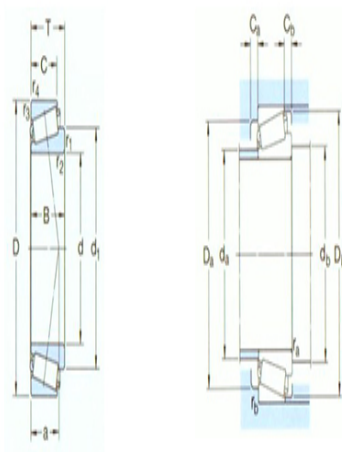

型号: JHM720249/210/Q

基本尺寸mm

d:	100
D:	160
T:	41

基本额定负荷kN

动态 C:	246
静态 Co:	390
疲劳负荷极限 Pu:	41.5

额定转速r/min

参考转速:	2800
极限转速:	4300
质量:	3

型号: JHM720249/210/Q

ISO335 尺寸系列 (ABMA): (HM720200)

尺寸mm

d:	100
d ₁ ~ :	130
B:	40
C:	32
r _{1,2} 最小:	3
r _{3,4} 最小:	2.5
a:	38

挡肩及倒角尺寸mm

d _a 最大:	110
d _b 最小:	112
Da 最小:	139
Da 最大:	148
Db 最小:	154
Ca 最小:	7
Cb 最小:	9
r _a 最大:	2.5
r _b 最大:	2