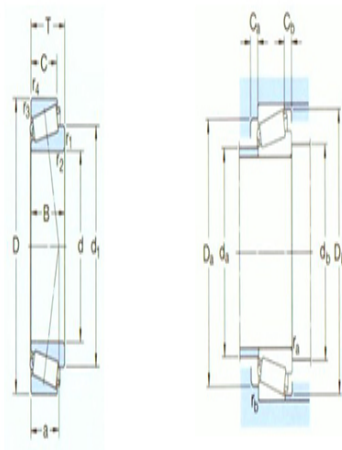

型号: *31320XJ2/CL7CVQ05
1

ISO335
 尺寸系列 7GB
 (ABMA):

尺寸mm

d:	100
d ₁ ~ :	158
B:	51
C:	35
r _{1,2} 最小:	4
r _{3,4} 最小:	3
a:	65

挡肩及倒角尺寸mm

d _a 最大:	121
d _b 最小:	115
Da 最小:	168
Da 最大:	201
Db 最小:	202
Ca 最小:	7
Cb 最小:	21.5
r _a 最大:	3