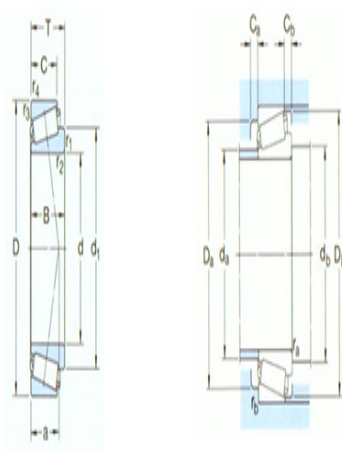

型号: 32320J2

基本尺寸mm

d:	100
D:	215
T:	77.5

基本额定负荷kN

动态 C:	572
静态 Co:	780
疲劳负荷极限 Pu:	83

额定转速r/min

参考转速:	2200
极限转速:	3000
质量:	12.5
型号:	32320J2
ISO335 尺寸系列 (ABMA):	2GD

尺寸mm

d:	100
d ₁ ~ :	151
B:	73
C:	60
r _{1,2} 最小:	4
r _{3,4} 最小:	3
a:	51

挡肩及倒角尺寸mm

d _a 最大:	123
d _b 最小:	115
Da 最小:	177
Da 最大:	201
Db 最小:	200
Ca 最小:	8
Cb 最小:	17.5
r _a 最大:	3
r _b 最大:	2.5

计算系数

e:	0.35
Y:	1.7