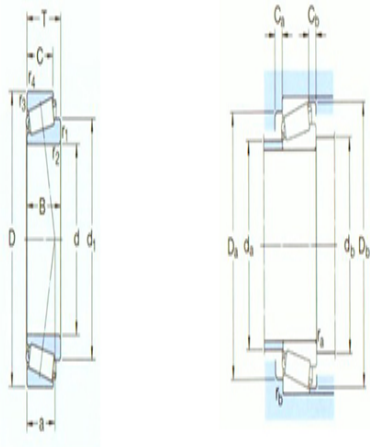

型号: 539/532A

基本尺寸mm

d:	53.975
D:	107.95
T:	36.512

基本额定负荷kN

动态 C:	151
静态 Co:	190
疲劳负荷极限 Pu:	22.8

额定转速r/min

参考转速:	4800
极限转速:	7000
质量:	1.55
型号:	539/532A
系列:	535

尺寸mm

d:	53.975
d ₁ ~ :	76.5
B:	36.957
C:	28.575
r _{1,2} 最小:	3.5
r _{3,4} 最小:	3.3
a:	24

挡肩及倒角尺寸mm

d _a 最大:	64
d _b 最小:	65.5
Da 最小:	90
Da 最大:	95.5
Db 最小:	97
Ca 最小:	5
Cb 最小:	7.5
r _a 最大:	3
r _b 最大:	3

计算系数

e:	0.3
Y:	2