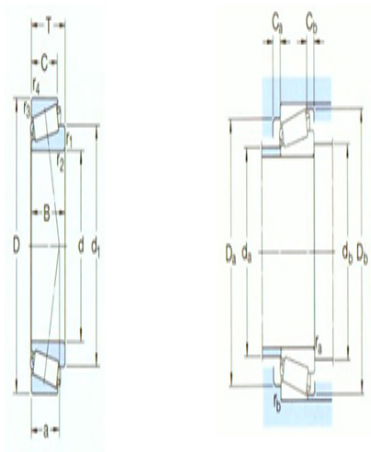

型号: LM739749/710/VE17

4

基本尺寸mm

d:	196.85
D:	257.175
T:	39.688

基本额定负荷kN

动态 C:	275
静态 Co:	655
疲劳负荷极限 Pu:	58.5

额定转速r/min

参考转速:	1600
极限转速:	2400
质量:	5.3
型号:	LM739749/710/VE17 4
系列:	LM739700

尺寸mm

d:	196.85
d <sub>1</sub> ~ :	229
B:	39.688
C:	30.162
r <sub>1,2</sub> 最小:	3.5
r <sub>3,4</sub> 最小:	3.3
a:	50

挡肩及倒角尺寸mm

d <sub>a</sub> 最大:	236
d <sub>b</sub> 最小:	210
Da 最小:	236
Da 最大:	245
Db 最小:	247
Ca 最小:	8
Cb 最小:	9.5
r <sub>a</sub> 最大:	3
r <sub>b</sub> 最大:	3