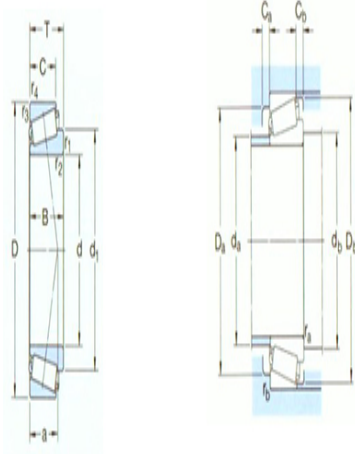

型号: LM772748/710/HA1

基本尺寸mm

d:	488.95
D:	634.873
T:	84.183

基本额定负荷kN

动态 C:	1450
静态 Co:	3650
疲劳负荷极限 Pu:	265

额定转速r/min

参考转速:	600
极限转速:	850
质量:	63.5

型号: LM772748/710/HA1

系列: LM772700

尺寸mm

d:	488.95
d <sub>1</sub> ~:	560
B:	84.138
C:	61.912
r <sub>1,2</sub> 最小:	6.4
r <sub>3,4</sub> 最小:	3.3
a:	124

挡肩及倒角尺寸mm

d <sub>a</sub> 最大:	519
d <sub>b</sub> 最小:	520
Da 最小:	584
Da 最大:	618
Db 最小:	613
Ca 最小:	13
Cb 最小:	22
r <sub>a</sub> 最大:	6
r <sub>b</sub> 最大:	3