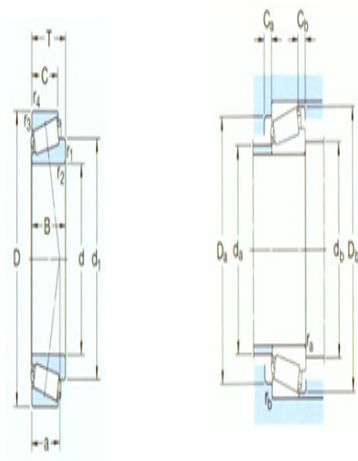

型号: EE243196/250/HA2

基本尺寸mm

d:	498.475
D:	634.873
T:	80.962

基本额定负荷kN

动态 C:	1470
静态 Co:	3650
疲劳负荷极限 Pu:	270

额定转速r/min

参考转速:	600
极限转速:	850
质量:	59.5

型号: EE243196/250/HA2

系列: 243000

尺寸mm

d:	498.475
d <sub>1</sub> ~:	556
B:	80.962
C:	63.5
r <sub>1,2</sub> 最小:	6.4
r <sub>3,4</sub> 最小:	3.3
a:	98

挡肩及倒角尺寸mm

d <sub>a</sub> 最大:	522
d <sub>b</sub> 最小:	530
Da 最小:	590
Da 最大:	618
Db 最小:	610
Ca 最小:	14
Cb 最小:	17
r <sub>a</sub> 最大:	6
r <sub>b</sub> 最大:	3