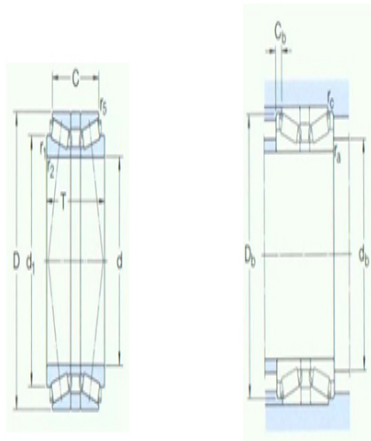

型号: 32024T84X/QDBC20

0

基本尺寸mm

d:	120
D:	180
T:	84

基本额定负荷kN

动态 C:	418
静态 Co:	830
疲劳负荷极限 Pu:	88

额定转速r/min

参考转速:	2000
极限转速:	3400
质量:	7
型号:	32024T84X/QDBC20 0

尺寸mm

d:	120
d ₁ ~:	150
C:	66
r _{1,2} 最小:	2.5
r ₅ 最小:	0.6
a:	86
C _b 最小:	131

挡肩及倒角尺寸mm

d _b 最大:	173
Db 最小:	9
r _a 最大:	2
r _c 最大:	0.6

计算系数

e:	0.46
Y1:	1.5
Y2:	2.2
Yo:	1.4