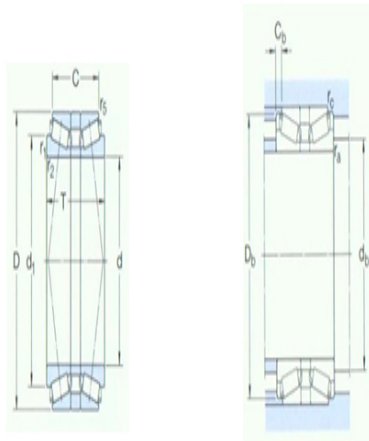

型号: 32232T179J2/DB32C23

0

基本尺寸mm

d:	160
D:	290
T:	179

基本额定负荷kN

动态 C:	1510
静态 Co:	2800
疲劳负荷极限 Pu:	265

额定转速r/min

参考转速:	1300
极限转速:	2200
质量:	52.5

型号:	32232T179J2/DB32C23 0
-----	--------------------------

尺寸mm

d:	160
d ₁ ~ :	221
C:	145
r _{1,2} 最小:	4
r ₅ 最小:	1
a:	150
C _b 最小:	176

挡肩及倒角尺寸mm

d _b 最大:	274
D _b 最小:	17
r _a 最大:	3
r _c 最大:	1

计算系数

e:	0.43
Y1:	1.6
Y2:	2.3
Yo:	1.6