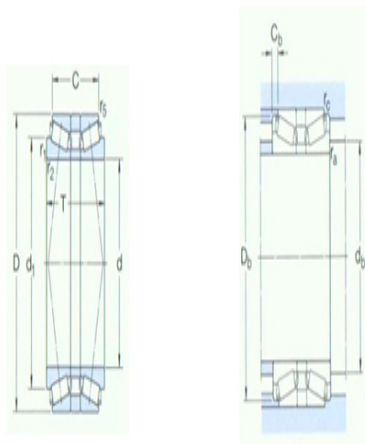

型号: 32036T150X/DB

基本尺寸mm

d:	180
D:	280
T:	150

基本额定负荷kN

动态 C:	1100
静态 Co:	2320
疲劳负荷极限 Pu:	220

额定转速r/min

参考转速:	1300
极限转速:	2200
质量:	29.5
型号:	32036T150X/DB

尺寸mm

d:	180
d ₁ ~:	229
C:	118
r _{1,2} 最小:	3
r ₅ 最小:	1
a:	140
C _b 最小:	194

挡肩及倒角尺寸mm

d _b 最大:	267
D _b 最小:	16
r _a 最大:	2.5
r _c 最大:	1

计算系数

e:	0.43
Y1:	1.6
Y2:	2.3
Yo:	1.6