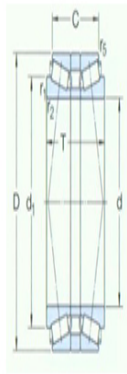

型号: 32236T196J2/DB32

基本尺寸mm

d:	180
D:	320
T:	196

基本额定负荷kN

动态 C:	1720
静态 Co:	3250
疲劳负荷极限 Pu:	300

额定转速r/min

参考转速:	1100
极限转速:	1900
质量:	61.5
型号:	32236T196J2/DB32

尺寸mm

d:	180
d ₁ ~ :	239
C:	156
r _{1,2} 最小:	5
r ₅ 最小:	1.5
a:	169
C _b 最小:	200

挡肩及倒角尺寸mm

d _b 最大:	297
D _b 最小:	14
r _a 最大:	4
r _c 最大:	1.5

计算系数

e:	0.44
Y1:	1.5
Y2:	2.3
Yo:	1.4