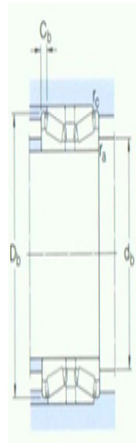

型号: 32236T196J2/DB32

基本尺寸mm

d:	180
D:	320
T:	196

基本额定负荷kN

动态 C:	1720
静态 Co:	3250
疲劳负荷极限 Pu:	300

额定转速r/min

参考转速:	1100
极限转速:	1900
质量:	61.5
型号:	32236T196J2/DB32

尺寸mm

d:	180
d ₁ ~ :	239
C:	156
r _{1,2} 最小:	5
r ₅ 最小:	1.5
a:	169
C _b 最小:	200

挡肩及倒角尺寸mm

d _b 最大:	297
D _b 最小:	14
r _a 最大:	4
r _c 最大:	1.5

计算系数

e:	0.44
Y1:	1.5
Y2:	2.3
Yo:	1.4