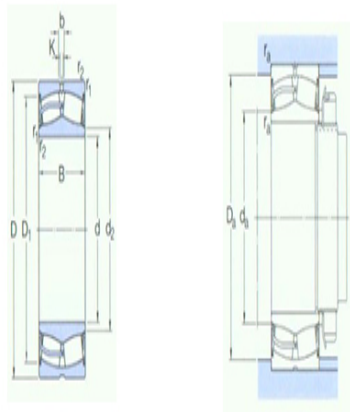

型号: 23024-2CS2/VT143

基本尺寸mm

d:	120
D:	180
B:	46

基本额定负荷kN

动态 C:	355
静态 Co:	510
疲劳负荷极限 Pu:	52
极限转速:	850
质量:	4.2
型号:	*23024-2CS2/VT143

尺寸mm

d:	120
d ₂ ~:	132
D ₁ ~:	172
b:	5.5
k:	3
r _{1,2} 最小:	2

挡肩及倒角尺寸mm