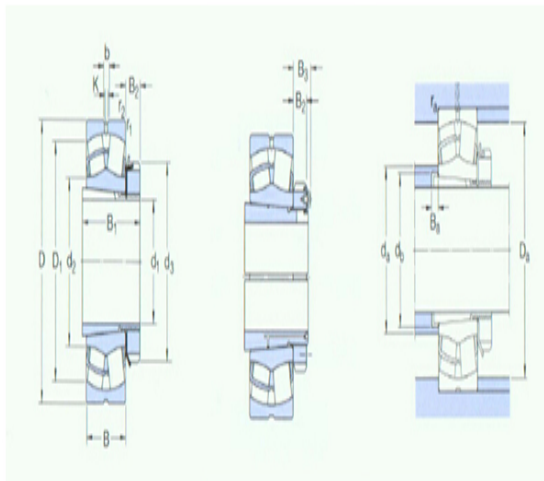

型号: 22340CCK/W33

基本尺寸mm

d:	180
D:	420
B:	138

基本额定负荷kN

动态 C:	2320
静态 Co:	2900
疲劳负荷极限 Pu:	224

额定转速r/min

参考转速:	1200
极限转速:	1500
质量轴承+紧定套:	107

型号

轴承:	*22340CCK/W33
紧定套:	H2340

尺寸mm

d ₁ :	180
d ₂ ~ :	248
d ₃ :	250
D1 ~ :	351
B ₁ :	176
B ₂ :	32
B ₃ :	-
b:	22.3
k:	12
r _{1,2} 最小:	5

挡肩及倒角尺寸mm

d _a 最大:	248
d _b 最小:	216
Da 最大:	400
B _a 最小:	9
r _a 最大:	4

计算系数

e:	0.33
----	------

Y1:	2
Y2:	3
Yo:	2