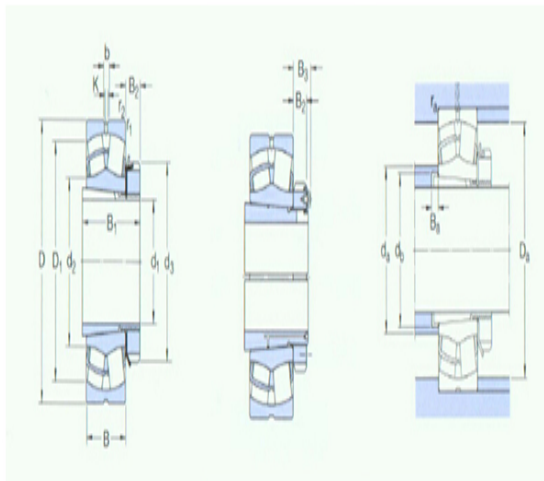

计算系数

e:	0.15