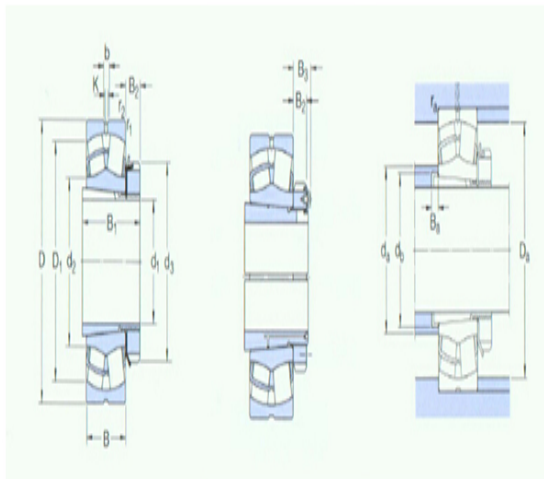

计算系数

e:	0.31