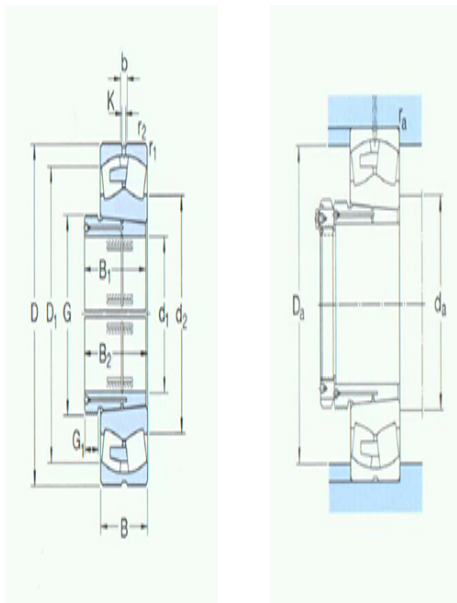

型号: 231/560CAK/W33

基本尺寸mm

d ₁ :	530
D:	920
B:	280

基本额定负荷kN

动态 C:	9150
静态 Co:	16000
疲劳负荷极限 Pu:	980

额定转速r/min

参考转速:	340
极限转速:	630
质量轴承+退卸套:	850

型号

轴承:	*231/560CAK/W33
退卸套:	AOH31/560

尺寸mm

d ₁ :	530
d ₂ ~:	673
D1 ~:	809
B ₁ :	335
B ₂ ¹⁾ :	347
G:	Tr600×6
G ₁ :	55
b:	22.3
k:	12
r _{1,2} 最小:	7.5

挡肩及倒角尺寸mm

d _a 最大:	592
Da 最大:	888
r _a 最大:	6

计算系数

e:	0.3
----	-----

Y1:	2.3
Y2:	3.4
Yo:	2.2