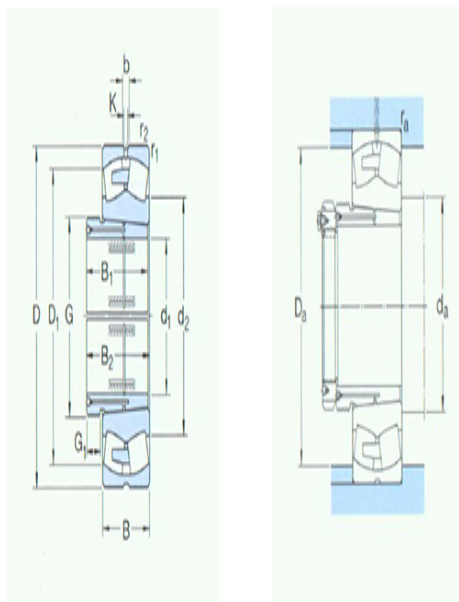

型号: 230/600CAK/W33

基本尺寸mm

d ₁ :	570
D:	870
B:	200

基本额定负荷kN

动态 C:	6000
静态 Co:	11400
疲劳负荷极限 Pu:	750

额定转速r/min

参考转速:	400
极限转速:	700
质量轴承+退卸套 :	480

型号

轴承:	*230/600CAK/W3 3
退卸套:	AOHX30/600

尺寸mm

d ₁ :	570
d ₂ ~:	683
D1 ~:	789
B ₁ :	245
B ₂ ¹⁾ :	259
G:	Tr630×6
G ₁ :	45
b:	22.3
k:	12
r _{1,2} 最小:	6

挡肩及倒角尺寸mm

d _a 最大:	623
Da 最大:	847
r _a 最大:	5

计算系数

e:	0.22
----	------

Y1:	3
Y2:	4.6
Yo:	2.8