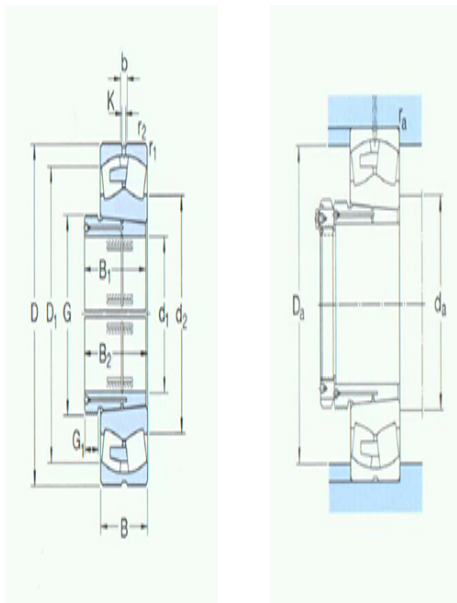

型号: 241/600ECAK30/W33

基本尺寸mm

d ₁ :	570
D:	980
B:	375

基本额定负荷kN

动态 C:	11500
静态 Co:	23600
疲劳负荷极限 Pu:	1460

额定转速r/min

参考转速:	240
极限转速:	480
质量轴承+退卸套 :	1290

型号

轴承:	241/600ECAK30/W33
退卸套:	AOHX241/600

尺寸mm

d ₁ :	570
d ₂ ~:	702
D1 ~:	845
B ₁ :	413
B ₂ ¹⁾ :	439
G:	Tr630×6
G ₁ :	38
b:	22.3
k:	12
r _{1,2} 最小:	7.5

挡肩及倒角尺寸mm

d _a 最大:	632
Da 最大:	948
r _a 最大:	6

计算系数

e:	0.37
----	------

Y1:	1.8
Y2:	2.7
Yo:	1.8