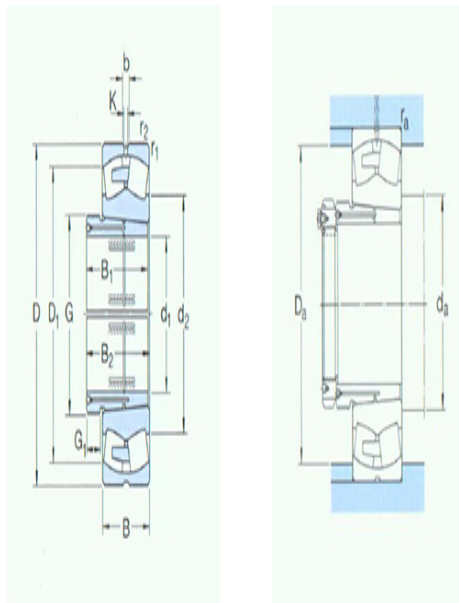

型号: AOHX30/560

基本尺寸mm

d ₁ :	530
D:	820
B:	195

基本额定负荷kN

动态 C:	5600
静态 Co:	10200
疲劳负荷极限 Pu:	680

额定转速r/min

参考转速:	430
极限转速:	750
质量轴承+退卸套 :	430

型号

轴承:	*230/560CAK/W3 3
退卸套:	AOHX30/560

尺寸mm

d ₁ :	530
d ₂ ~:	644
D1 ~:	746
B ₁ :	240
B ₂ ¹⁾ :	252
G:	Tr600×6
G ₁ :	45
b:	22.3
k:	12
r _{1,2} 最小:	6

挡肩及倒角尺寸mm

d _a 最大:	583
Da 最大:	797
r _a 最大:	5

计算系数

e:	0.22
----	------

Y1:	3
Y2:	4.6
Yo:	2.8