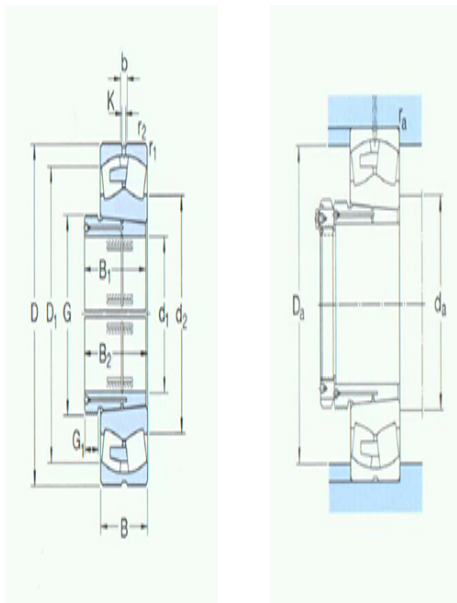

型号: AOHX32/560

基本尺寸mm

d ₁ :	530
D:	1030
B:	365

基本额定负荷kN

动态 C:	11500
静态 Co:	22000
疲劳负荷极限 Pu:	1400

额定转速r/min

参考转速:	280
极限转速:	430
质量轴承+退卸套:	1500

型号

轴承:	232/560CAK/W3 3
退卸套:	AOHX32/560

尺寸mm

d ₁ :	530
d ₂ ~:	704
D1 ~:	878
B ₁ :	422
B ₂ ¹⁾ :	434
G:	Tr600×6
G ₁ :	57
b:	22.3
k:	12
r _{1,2} 最小:	9.5

挡肩及倒角尺寸mm

d _a 最大:	600
Da 最大:	990
r _a 最大:	8

计算系数

e:	0.35
----	------

Y1:	1.9
Y2:	2.9
Yo:	1.8