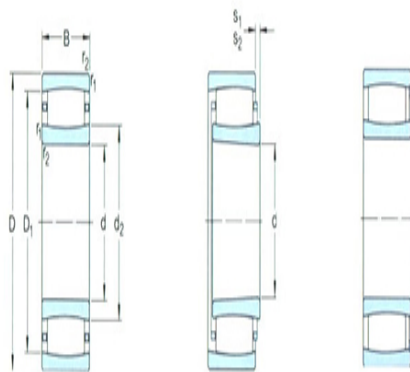

型号: C3024KV

基本尺寸mm

d:	120
D:	180
B:	46

基本额定负荷kN

动态 C:	430
静态 Co:	640
疲劳负荷极限 Pu:	67

额定转速r/min

参考转速:	-
极限转速:	1400
质量:	4.05

型号

轴承圆柱孔:	*C3024V
圆锥孔:	*C3024KV

尺寸mm

d:	120
d ₂ ~:	138
D1 ~:	166
r _{1,2} 最小:	2
s ₁ ¹⁾ ~:	10.6
s ₂ ¹⁾ ~:	3.8

挡肩及倒角尺寸mm

d _a 最小:	129
d _a 最大:	150
Da 最小:	-
Da 最大:	171
Ca ²⁾ 最大:	-
r _a 最大:	2

计算系数

k ₁ :	0.111
k ₂ :	0.109