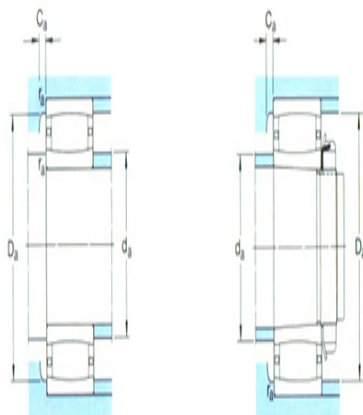

型号: C3024KV

基本尺寸mm

d:	120
D:	180
B:	46

基本额定负荷kN

动态 C:	430
静态 Co:	640
疲劳负荷极限 Pu:	67

额定转速r/min

参考转速:	-
极限转速:	1400
质量:	4.05

型号

轴承圆柱孔:	*C3024V
圆锥孔:	*C3024KV

尺寸mm

d:	120
d ₂ ~:	138
D1 ~:	166
r _{1,2} 最小:	2
s ₁ ¹⁾ ~:	10.6
s ₂ ¹⁾ ~:	3.8

挡肩及倒角尺寸mm

d _a 最小:	129
d _a 最大:	150
Da 最小:	-
Da 最大:	171
Ca ²⁾ 最大:	-
r _a 最大:	2

计算系数

k ₁ :	0.111
k ₂ :	0.109