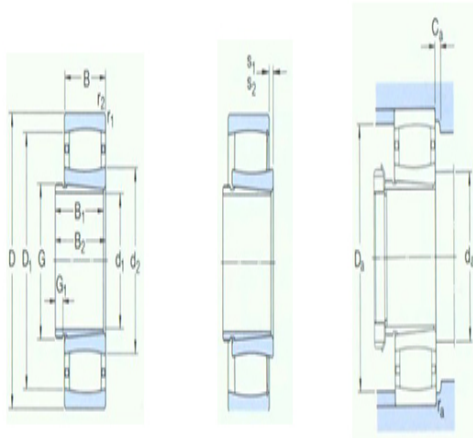

型号: C2222K

基本尺寸mm

d ₁ :	105
D:	200
B:	53

基本额定负荷kN

动态 C:	530
静态 Co:	620
疲劳负荷极限 Pu:	64

额定转速r/min

参考转速:	3200
极限转速:	4300
质量轴承+退卸套:	7.65

型号

轴承:	*C2222K
退卸套:	AHX3122

尺寸mm

d ₁ :	105
d ₂ ~:	132
D1 ~:	176
B ₁ :	68
B ₂ ¹⁾ ~:	72
G:	M120×2
G ₁ :	11
r _{1,2} 最小:	2.1
s ₁ ¹⁾ ~:	11.1
s ₂ ¹⁾ ~:	-

挡肩及倒角尺寸mm

d _a 最小:	122
d _a 最大:	150
Da 最小:	165
Da 最大:	188
Ca ³⁾ 最小:	1.9
r _a 最大:	2