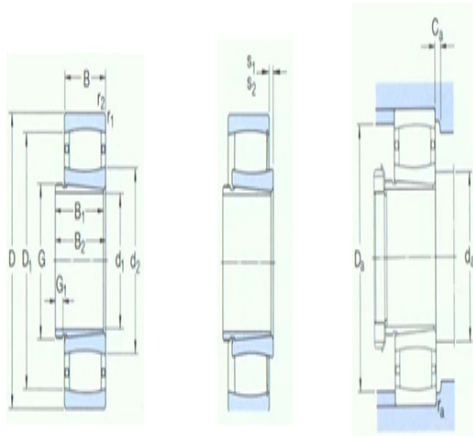

型号: AHX3122

基本尺寸mm

d ₁ :	105
D:	200
B:	53

基本额定负荷kN

动态 C:	530
静态 Co:	620
疲劳负荷极限 Pu:	64

额定转速r/min

参考转速:	3200
极限转速:	4300
质量轴承+退卸套:	7.65

型号

轴承:	*C2222K
退卸套:	AHX3122

尺寸mm

d ₁ :	105
d _{2 ~} :	132
D1 ~:	176
B ₁ :	68
B ₂ ¹⁾ ~:	72
G:	M120×2
G ₁ :	11
r _{1,2} 最小:	2.1
s ₁ ¹⁾ ~:	11.1
s ₂ ¹⁾ ~:	-

挡肩及倒角尺寸mm

d _a 最小:	122
d _a 最大:	150
Da 最小:	165
Da 最大:	188
Ca ³⁾ 最小:	1.9
r _a 最大:	2