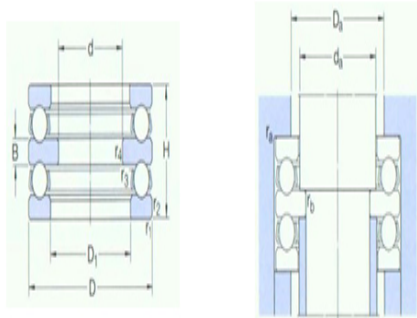

型号: 52313

基本尺寸mm

d:	55
D:	115
H:	65

基本额定负荷kN

动态 C:	106
静态 Co:	240
疲劳负荷极限 Pu:	8.8
最小负荷系数 A:	0.3

额定转速r/min

参考转速:	2000
极限转速:	3000
质量 kg:	2.75
型号:	52313

尺寸mm

d:	55
d ₁ ~ :	67
B:	15
r _{1,2} 最小:	1.1
r _{3,4} 最小:	0.6

挡肩及倒角尺寸mm

d _a :	65
Da 最大:	85
r _a 最大:	1
r _b 最大:	0.6