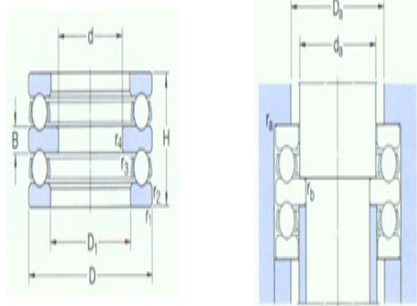

型号: 52320

基本尺寸mm

d:	85
D:	170
H:	97

基本额定负荷kN

动态 C:	229
静态 Co:	610
疲劳负荷极限 Pu:	19.6
最小负荷系数 A:	1.9

额定转速r/min

参考转速:	1400
极限转速:	1900
质量 kg:	8.95
型号:	52320

尺寸mm

d:	85
d <sub>1</sub> ~ :	103
B:	21
r <sub>1,2</sub> 最小:	1.5
r <sub>3,4</sub> 最小:	1

挡肩及倒角尺寸mm

d <sub>a</sub> :	100
Da 最大:	128
r <sub>a</sub> 最大:	1.5
r <sub>b</sub> 最大:	1