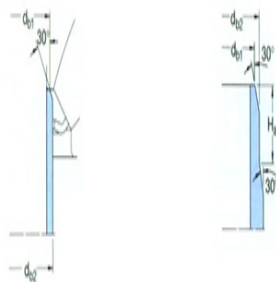

型号: 29320E

基本尺寸mm

d:	100
D:	170
H:	42

基本额定负荷kN

动态 C:	465
静态 Co:	1290
疲劳负荷极限 Pu:	156
最小负荷系数 A:	0.16

额定转速r/min

参考转速:	2200
极限转速:	3600
质量 kg:	3.65
型号:	*29320E

尺寸mm

d:	100
d ₁ ~:	152.3
D1 ~:	127.5
B:	26.2
B ₁ :	36.3
C:	20.5
r _{1,2} 最小:	1.5
s:	58

挡肩及倒角尺寸mm

d _a 最小:	130
d _{b1} 最大:	107
d _{b2} 最大:	107
H _a 最小:	-
Da 最大:	147
r _a 最大:	1.5