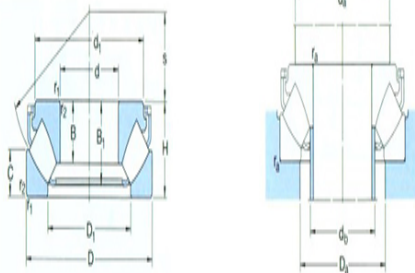

型号: 29320E

基本尺寸mm

d:	100
D:	170
H:	42

基本额定负荷kN

动态 C:	465
静态 Co:	1290
疲劳负荷极限 Pu:	156
最小负荷系数 A:	0.16

额定转速r/min

参考转速:	2200
极限转速:	3600
质量 kg:	3.65
型号:	*29320E

尺寸mm

d:	100
d ₁ ~:	152.3
D1 ~:	127.5
B:	26.2
B ₁ :	36.3
C:	20.5
r _{1,2} 最小:	1.5
s:	58

挡肩及倒角尺寸mm

d _a 最小:	130
d _{b1} 最大:	107
d _{b2} 最大:	107
H _a 最小:	-
Da 最大:	147
r _a 最大:	1.5