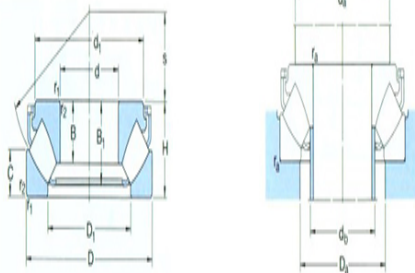

型号: 29334E

基本尺寸mm

d:	170
D:	280
H:	67

基本额定负荷kN

动态 C:	1200
静态 Co:	3550
疲劳负荷极限 Pu:	365
最小负荷系数 A:	1.2

额定转速r/min

参考转速:	1300
极限转速:	2200
质量 kg:	15
型号:	*29334E

尺寸mm

d:	170
d ₁ ~:	251.2
D1 ~:	215
B:	42.2
B ₁ :	61
C:	30.5
r _{1,2} 最小:	3
s:	96

挡肩及倒角尺寸mm

d _a 最小:	220
d _{b1} 最大:	178
d _{b2} 最大:	188
H _a 最小:	-
Da 最大:	245
r _a 最大:	2.5