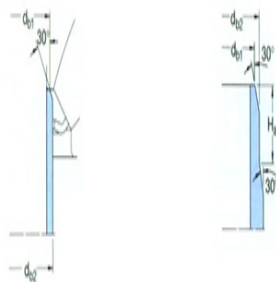

型号: 29334E

基本尺寸mm

d:	170
D:	280
H:	67

基本额定负荷kN

动态 C:	1200
静态 Co:	3550
疲劳负荷极限 Pu:	365
最小负荷系数 A:	1.2

额定转速r/min

参考转速:	1300
极限转速:	2200
质量 kg:	15
型号:	*29334E

尺寸mm

d:	170
d ₁ ~:	251.2
D1 ~:	215
B:	42.2
B ₁ :	61
C:	30.5
r _{1,2} 最小:	3
s:	96

挡肩及倒角尺寸mm

d _a 最小:	220
d _{b1} 最大:	178
d _{b2} 最大:	188
H _a 最小:	-
Da 最大:	245
r _a 最大:	2.5