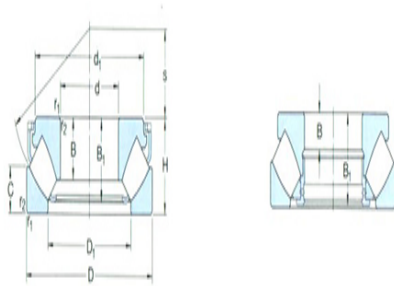

型号: 29240E

基本尺寸mm

d:	200
D:	280
H:	48

基本额定负荷kN

动态 C:	656
静态 Co:	2650
疲劳负荷极限 Pu:	285
最小负荷系数 A:	0.67

额定转速r/min

参考转速:	1400
极限转速:	2200
质量 kg:	9.3
型号:	29240E

尺寸mm

d:	200
d ₁ ~:	260.5
D1 ~:	232.5
B:	30
B ₁ :	43.4
C:	24
r _{1,2} 最小:	2
s:	108

6.8.11

挡肩及倒角尺寸mm

d _a 最小:	235
d _{b1} 最大:	206
d _{b2} 最大:	207
H _a 最小:	17
D _a 最大:	253
r _a 最大:	2