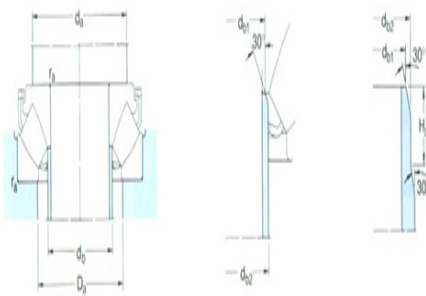

型号: 29240E

基本尺寸mm

d:	200
D:	280
H:	48

基本额定负荷kN

动态 C:	656
静态 Co:	2650
疲劳负荷极限 Pu:	285
最小负荷系数 A:	0.67

额定转速r/min

参考转速:	1400
极限转速:	2200
质量 kg:	9.3
型号:	29240E

尺寸mm

d:	200
d ₁ ~:	260.5
D1 ~:	232.5
B:	30
B ₁ :	43.4
C:	24
r _{1,2} 最小:	2
s:	108

6.8.11

挡肩及倒角尺寸mm

d _a 最小:	235
d _{b1} 最大:	206
d _{b2} 最大:	207
H _a 最小:	17
D _a 最大:	253
r _a 最大:	2