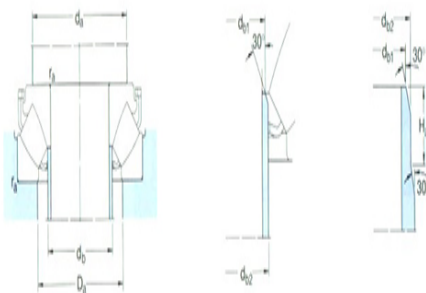

型号: 29460E

基本尺寸mm

d:	300
D:	540
H:	145

基本额定负荷kN

动态 C:	4310
静态 Co:	16600
疲劳负荷极限 Pu:	1340
最小负荷系数 A:	26

额定转速r/min

参考转速:	600
极限转速:	1200
质量 kg:	140
型号:	29460E

尺寸mm

d:	300
d ₁ ~:	485
D1 ~:	392
B:	95
B ₁ :	130.3
C:	70.5
r _{1,2} 最小:	6
s:	175

图 29460E

挡肩及倒角尺寸mm

d _a 最小:	415
d _{b1} 最大:	319
d _{b2} 最大:	340
H _a 最小:	-
Da 最大:	465
r _a 最大:	5