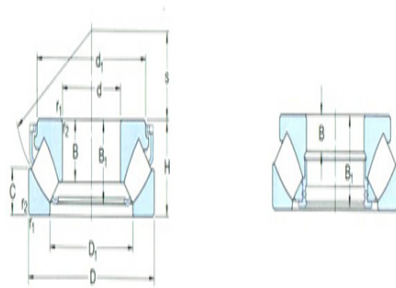

型号: 29460E

基本尺寸mm

d:	300
D:	540
H:	145

基本额定负荷kN

动态 C:	4310
静态 Co:	16600
疲劳负荷极限 Pu:	1340
最小负荷系数 A:	26

额定转速r/min

参考转速:	600
极限转速:	1200
质量 kg:	140
型号:	29460E

尺寸mm

d:	300
d ₁ ~:	485
D1 ~:	392
B:	95
B ₁ :	130.3
C:	70.5
r _{1,2} 最小:	6
s:	175

图 29460E

挡肩及倒角尺寸mm

d _a 最小:	415
d _{b1} 最大:	319
d _{b2} 最大:	340
H _a 最小:	-
Da 最大:	465
r _a 最大:	5