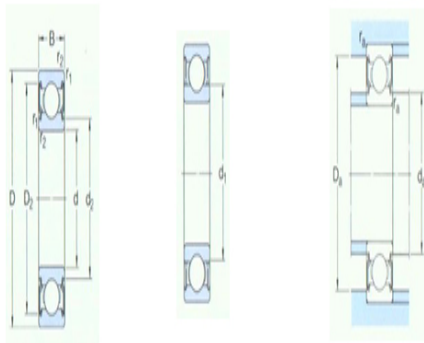

型号: 627-

2RSLTN9/HC5C3WTF1

基本尺寸mm

d:	7
D:	22
B:	7

基本额定负荷kN

动态 C:	3.45
静态 Co:	1.37
疲劳负荷极限 Pu:	0.057

额定转速r/min

参考转速:	95000
极限转速:	63000
质量 kg:	0.012

627-	
型号:	2RSLTN9/HC5C3WTF1

尺寸mm

d:	7
d ₁ ~:	-
d ₂ ~:	10.6
D ₂ ~:	19.2
r _{1,2} 最小:	0.3

挡肩及倒角尺寸mm

d _a 最小:	9.4
d _a 最大:	10.5
Da 最大:	19.6
r _a 最大:	0.3

计算系数

fo:	12
-----	----