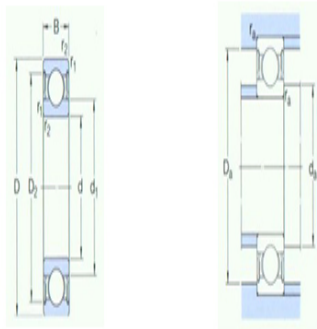

型号: 6212-
2RS1/HC5C3WT

基本尺寸mm

d:	60
D:	110
B:	22

基本额定负荷kN

动态 C:	55.3
静态 Co:	36
疲劳负荷极限 Pu:	1.53

额定转速r/min

参考转速:	17000
极限转速:	4000
质量 kg:	0.71

型号:	6212- 2RS1/HC5C3WT
-----	-----------------------

尺寸mm

d:	60
d ₁ ~:	75.5
D ₂ ~:	98
r _{1,2} 最小:	1.5

挡肩及倒角尺寸mm

d _a 最小:	69
Da 最大:	101
r _a 最大:	1.5

计算系数

fo:	14
-----	----