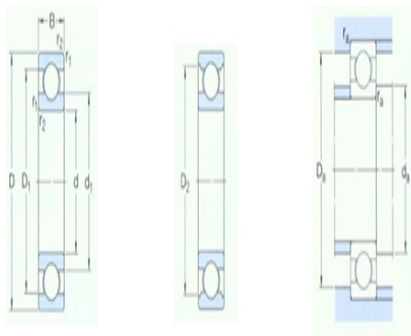

型号: 6314/C3VL0241

基本尺寸mm

d:	70
D:	150
B:	35

基本额定负荷kN

动态 C:	104
静态 Co:	68
疲劳负荷极限 Pu:	2.75

额定转速r/min

参考转速:	9500
极限转速:	6300
质量 kg:	2.5
型号:	6314/C3VL0241

尺寸mm

d:	70
d ₁ ~:	95
D ₁ ~:	126
D ₂ ~:	132
r _{1,2} 最小:	2.1

挡肩及倒角尺寸mm

d _a 最小:	82
d _a 最大:	-
D _a 最小:	136
D _a 最大:	138
r _a 最大:	2

计算系数

kr:	0.03
fo:	13