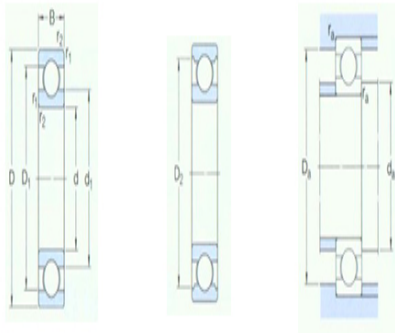

型号: 6324/C3VL0241

基本尺寸mm

d:	120
D:	260
B:	55

基本额定负荷kN

动态 C:	208
静态 Co:	186
疲劳负荷极限 Pu:	5.7

额定转速r/min

参考转速:	5600
极限转速:	3400
质量 kg:	12.2
型号:	6324/C3VL0241

尺寸mm

d:	120
d ₁ ~:	164
D ₁ ~:	216
D ₂ ~:	-
r _{1,2} 最小:	3

挡肩及倒角尺寸mm

d _a 最小:	134
d _a 最大:	-
D _a 最小:	222
D _a 最大:	246
r _a 最大:	2.5

计算系数

kr:	0.03
fo:	14