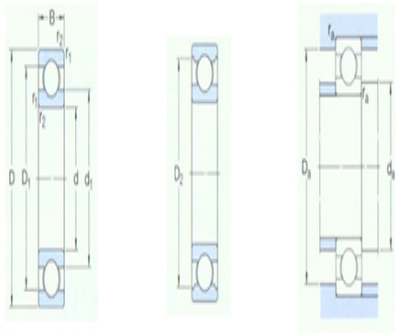

型号: 6324/P63VL0241

基本尺寸mm

d:	120
D:	260
B:	55

基本额定负荷kN

动态 C:	208
静态 Co:	186
疲劳负荷极限 Pu:	5.7

额定转速r/min

参考转速:	5600
极限转速:	3400
质量 kg:	12.2
型号:	6324/P63VL0241

尺寸mm

d:	120
d ₁ ~:	164
D ₁ ~:	216
D ₂ ~:	-
r _{1,2} 最小:	3

挡肩及倒角尺寸mm

d _a 最小:	134
d _a 最大:	-
D _a 最小:	222
D _a 最大:	246
r _a 最大:	2.5

计算系数

kr:	0.03
fo:	14