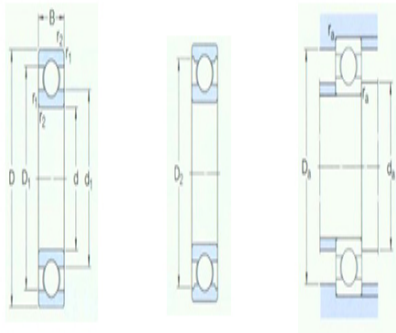

型号: 6226/C3VL0241

基本尺寸mm

d:	130
D:	230
B:	40

基本额定负荷kN

动态 C:	156
静态 Co:	132
疲劳负荷极限 Pu:	4.15

额定转速r/min

参考转速:	5600
极限转速:	3600
质量 kg:	5.75
型号:	6226/C3VL0241

尺寸mm

d:	130
d ₁ ~:	160
D ₁ ~:	199
D ₂ ~:	205
r _{1,2} 最小:	3

挡肩及倒角尺寸mm

d _a 最小:	144
d _a 最大:	-
D _a 最小:	211
D _a 最大:	216
r _a 最大:	2.5

计算系数

kr:	0.025
fo:	15