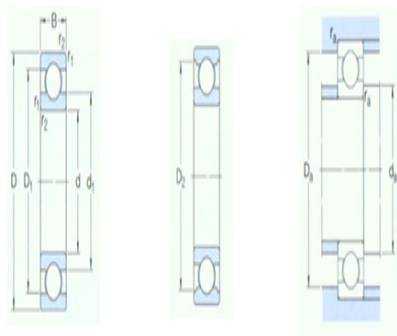

型号: 6326/C3VL0241

基本尺寸mm

d:	130
D:	280
B:	58

基本额定负荷kN

动态 C:	229
静态 Co:	216
疲劳负荷极限 Pu:	6.3

额定转速r/min

参考转速:	5000
极限转速:	3200
质量 kg:	14.7
型号:	6326/C3VL0241

尺寸mm

d:	130
d ₁ ~:	177
D ₁ ~:	233
D ₂ ~:	-
r _{1,2} 最小:	4

挡肩及倒角尺寸mm

d _a 最小:	147
d _a 最大:	-
D _a 最小:	239
D _a 最大:	263
r _a 最大:	3

计算系数

kr:	0.03
fo:	14