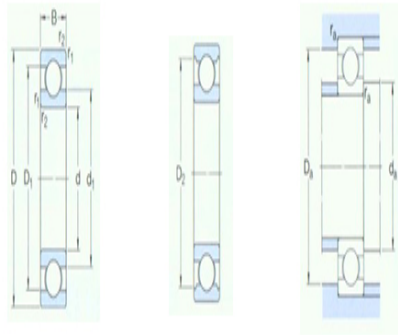

型号: 6328M/C3VL0241

基本尺寸mm

d:	140
D:	300
B:	62

基本额定负荷kN

动态 C:	251
静态 Co:	245
疲劳负荷极限 Pu:	7.1

额定转速r/min

参考转速:	4800
极限转速:	4300
质量 kg:	21.3
型号:	6328M/C3VL0241

尺寸mm

d:	140
d ₁ ~:	190
D ₁ ~:	250
D ₂ ~:	-
r _{1,2} 最小:	4

挡肩及倒角尺寸mm

d _a 最小:	157
d _a 最大:	-
D _a 最小:	256
D _a 最大:	283
r _a 最大:	3

计算系数

kr:	0.03
fo:	14