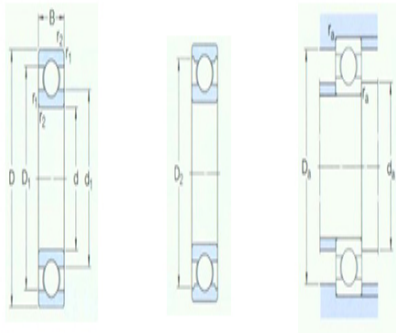

型号: 6230/P53VL0241

基本尺寸mm

d:	150
D:	270
B:	45

基本额定负荷kN

动态 C:	174
静态 Co:	166
疲劳负荷极限 Pu:	4.9

额定转速r/min

参考转速:	5000
极限转速:	3200
质量 kg:	10.1
型号:	6230/P53VL0241

尺寸mm

d:	150
d ₁ ~:	190
D ₁ ~:	229
D ₂ ~:	-
r _{1,2} 最小:	3

挡肩及倒角尺寸mm

d _a 最小:	164
d _a 最大:	-
D _a 最小:	235
D _a 最大:	256
r _a 最大:	2.5

计算系数

kr:	0.025
fo:	15